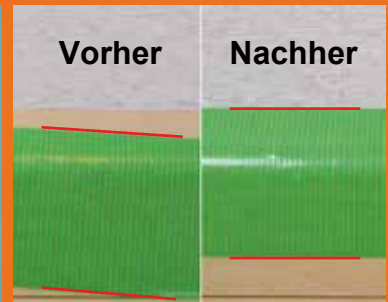

**MUST tape<sup>®</sup> Grün**  
**50mm x 25m / Rolle**

Rückstandsfreie Entfernung

Einfaches Ablängen von Hand

Saubere Farbkanten

Wiederholtes Anbringen möglich

**Für den Außenbereich**

**Für den Innenbereich**